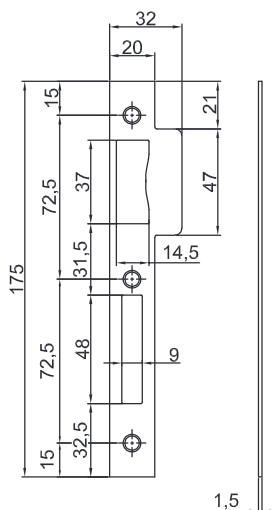

SERRURE À CLÉ C25

- Coffre
 - Pêne dormant
 - Pêne 1/2 tour
 - Têtière
 - Fouillot poignée
 - Trous de passage vis de rosaces
 - Réversible sans démontage
 - Fourni avec 2 clés L
- | |
|-----------------------------|
| Acier |
| Acier |
| Zamak, bombé |
| Bouts ronds ou bouts carrés |
| Zamak, 7mm |