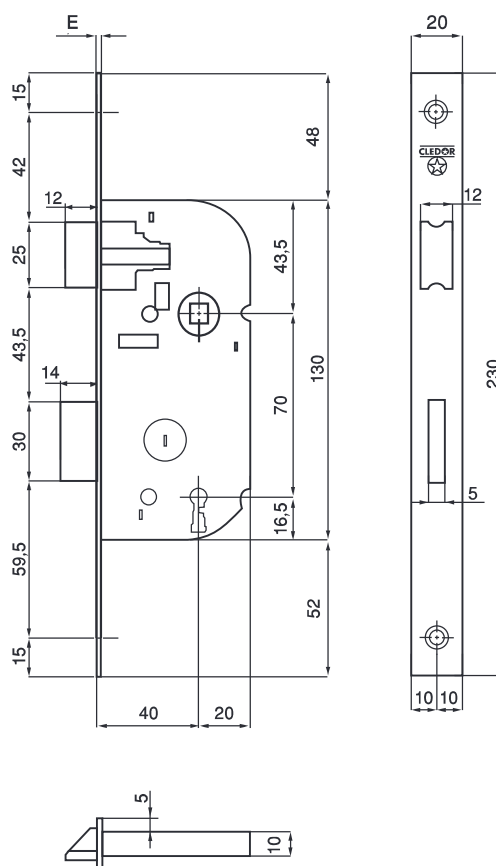

SERRURE À CLÉ C25

- Coffre
 - Pêne dormant
 - Pêne 1/2 tour
 - Têtière
 - Fouillot poignée
 - Trous de passage vis de rosaces
 - Réversible sans démontage
 - Fourni avec 2 clés L
- | |
|-----------------------------|
| Acier |
| Acier |
| Zamak, bombé |
| Bouts ronds ou bouts carrés |
| Zamak, 7mm |