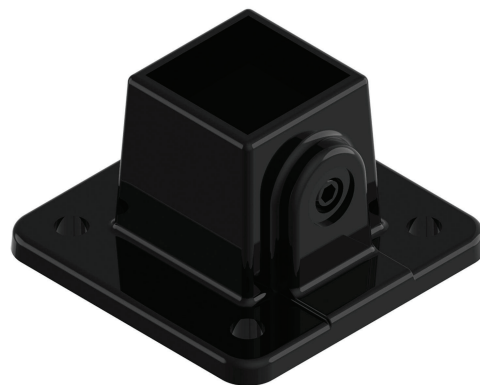

## Embase de fixation

Les applications possibles sont :

Portails battants

Portails coulissants

Menuiserie et agencement

### Caractéristiques

- Permet de fixer, par vissage au sol, les arrêts avec tube de 40x40 mm
- 4 points de fixation
- En aluminium