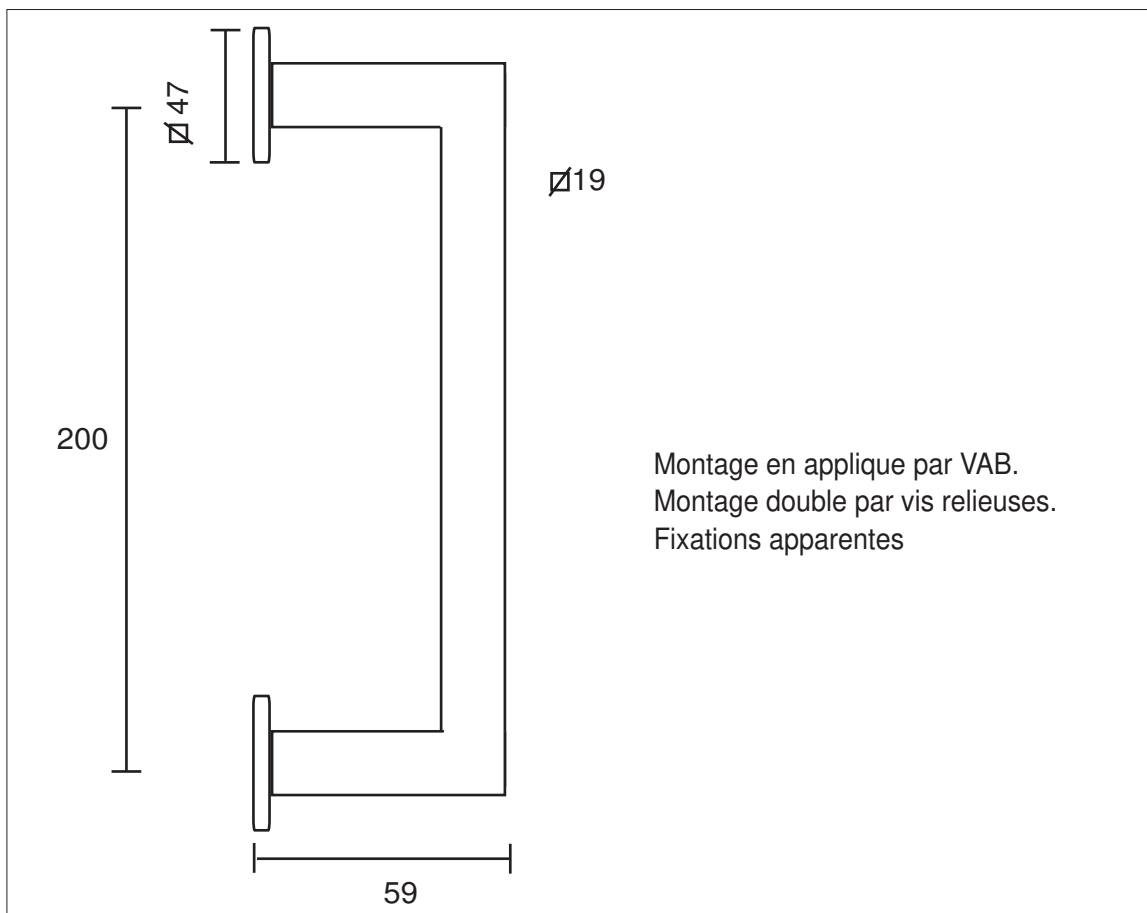

TIRAGE UNIVERSEL FRONSAC

Inox 304

Finition **INOX Brossé**

A	Montage SIMPLE EN APPLIQUE
Entraxe 200	IN405

Section carrée

28.04.17

⚠ Poignées de tirage sur rosaces non destinées à être utilisées comme barres d'appui