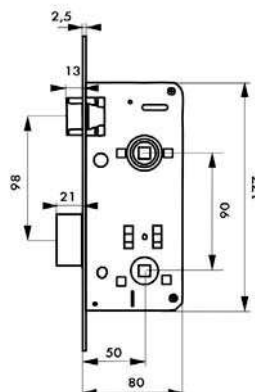

Axe à 50 mm / A CONDAMNATION PROTECT

GARANTIE

Description/Description/Descripción

Coffre acier embouti. Têtière acier bouts ronds. Demi-tour réversible sans démontage du coffre. Pêne alliage zingué. Gâche plate acier. Carré 8 mm, entraxe 90 mm. Stamped steel case. Steel forend. Reversible latch without removing the case. Zinc plated alloy bolt. Steel flat striker. Square 8 mm.

Caja de acero embutido. Cabeza de acero. Media vuelta reversible sin desmontar la caja. Pestillo de aleación cincada. Cerradero plano de acero. Cuadrado 8 mm.

Finition/Finish/Acabado

Zingué
Zinc coated
Cincado

Designation	Boite	Colis.	Prix	Sachet	Colis.	Prix	Brochable					Colis.	Prix
							France	Euro 1	Euro 2	Euro 3	Euro 4		
Serrure axe 50mm à condamnation entraxe 90mm Z/BR/Z	-	-	-	-	-	-	-	00493308 <small>NS</small>	00492308 <small>NS</small>	-	-	1	-

Axe à 50 mm / A CONDAMNATION PROTECT

GARANTIE

Description/Description/Descripción

Coffre acier embouti. Têtière acier bouts ronds. Demi-tour réversible sans démontage du coffre. Pêne alliage zingué. Gâche plate acier. Carré 8 mm, entraxe 72 mm. Stamped steel case. Steel forend. Reversible latch without removing the case. Zinc plated alloy bolt. Steel flat striker. Square 8 mm.