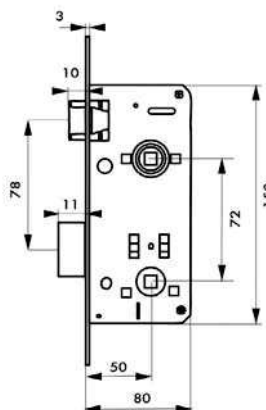

Axe à 50 mm / A CONDAMNATION PROTECT

GARANTIE

Description/Description/Descripción

Coffre acier embouti. Têtière acier bouts ronds. Demi-tour réversible sans démontage du coffre. Pêne alliage zingué. Gâche plate acier. Carré 8 mm, entraxe 90 mm. Stamped steel case. Steel forend. Reversible latch without removing the case. Zinc plated alloy bolt. Steel flat striker. Square 8 mm.

Caja de acero embutido. Cabeza de acero. Media vuelta reversible sin desmontar la caja. Pestillo de aleación cincada. Cerradero plano de acero. Cuadrado 8 mm.

Finition/Finish/Acabado

Zingué
Zinc coated
Cincado

Designation	Boite	Colis.	Prix	Sachet	Colis.	Prix	Brochable					Colis.	Prix
							France	Euro 1	Euro 2	Euro 3	Euro 4		
Serrure axe 50mm à condamnation entraxe 90mm Z/BR/Z	-	-	-	-	-	-	-	00493308 <small>NS</small>	00492308 <small>NS</small>	-	-	1	-

Axe à 50 mm / A CONDAMNATION PROTECT

GARANTIE

Description/Description/Descripción

Coffre acier embouti. Têtière acier bouts ronds. Demi-tour réversible sans démontage du coffre. Pêne alliage zingué. Gâche plate acier. Carré 8 mm, entraxe 72 mm. Stamped steel case. Steel forend. Reversible latch without removing the case. Zinc plated alloy bolt. Steel flat striker. Square 8 mm.