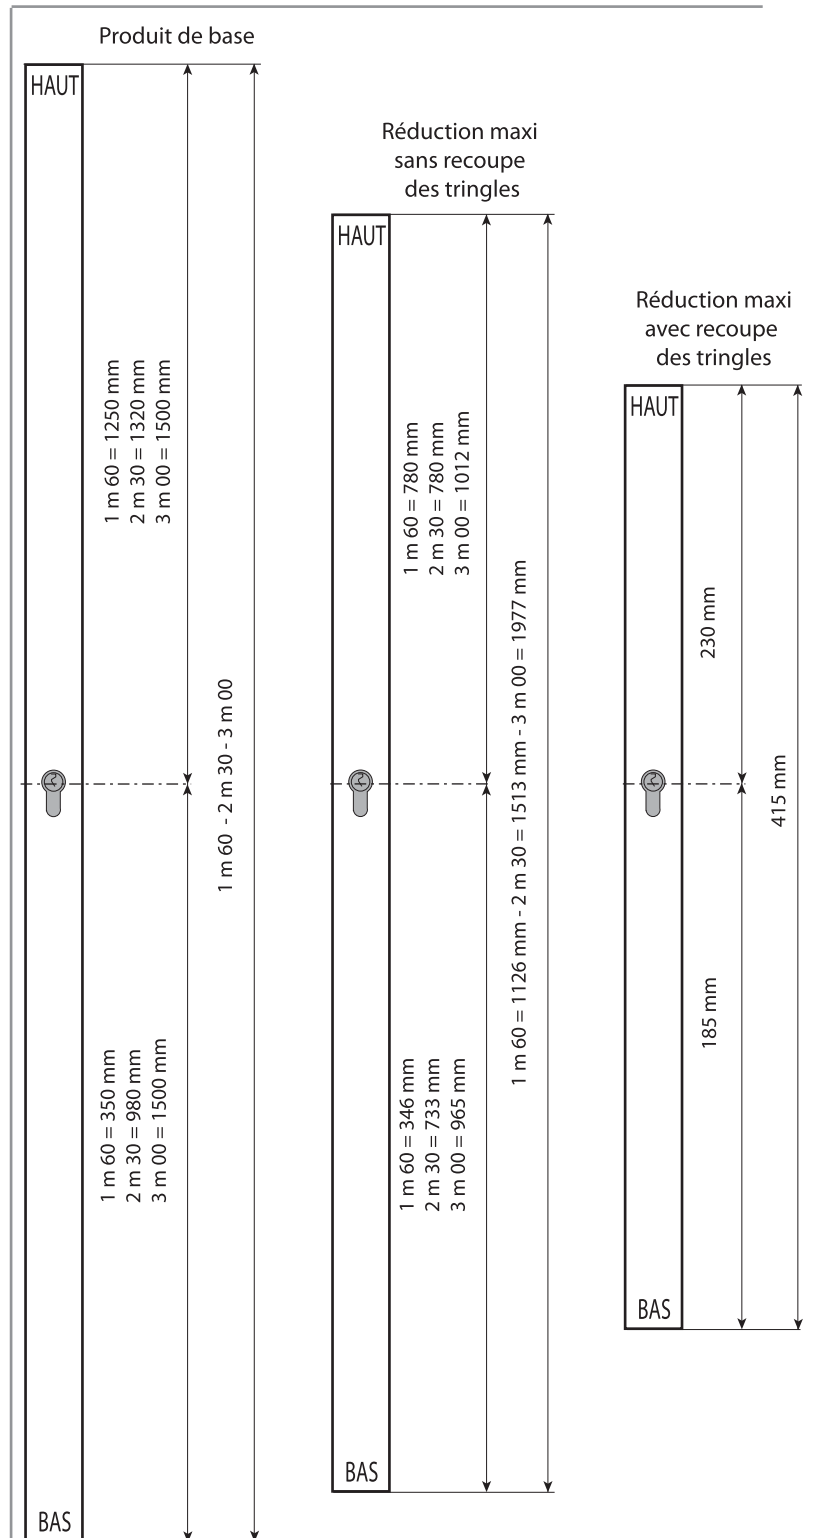

Schéma technique

Dimensions

CHANGEMENT DE SENS
 Visser les tringles **X** et **X'** serrure gauche
 Visser les tringles **Y** et **Y'** serrure droite