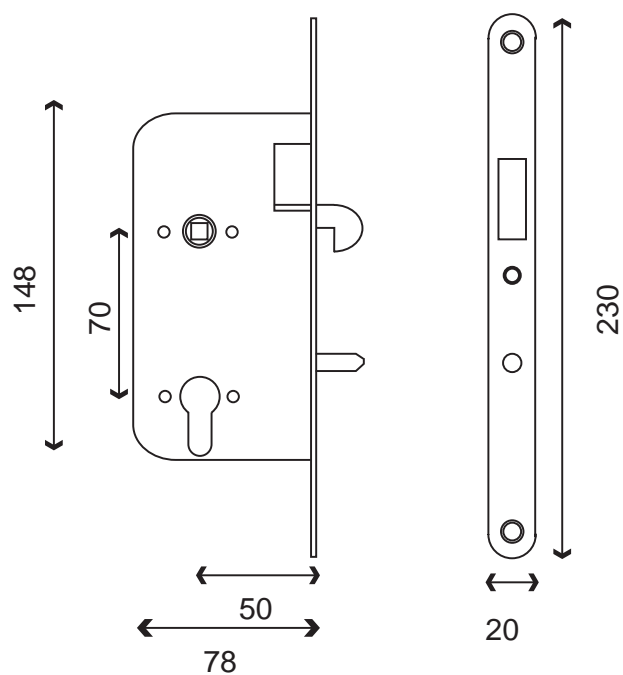

COFFRE À CYLINDRE PÊNE À MENTONNET

épaisseur coffre : 14mm