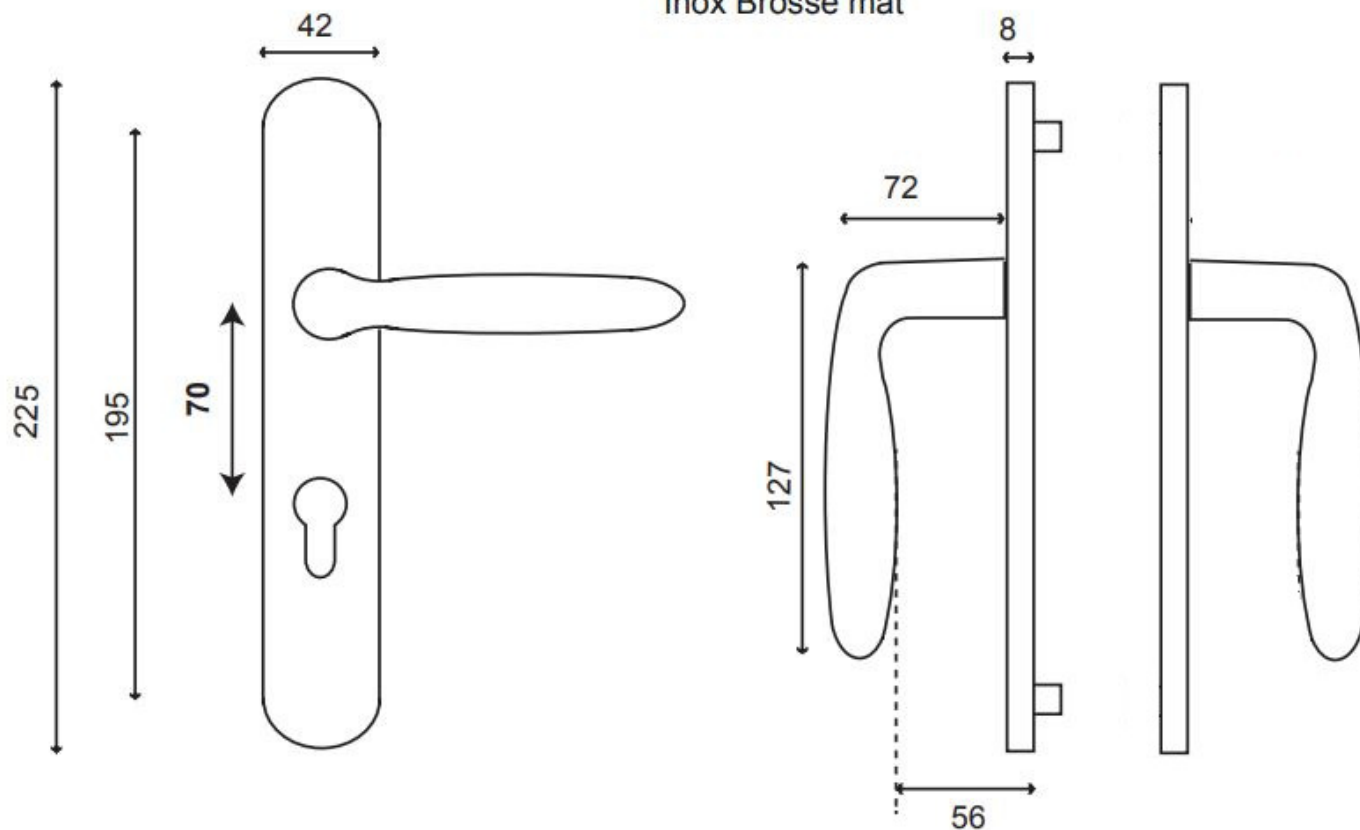

ST EMILION INOX AVEC RÉHAUSSES

Inox Brossé mat

Béquille réhaussée, sans ressort.

Pour moulures jusqu'à 30mm

Carré de 7 et visserie fournis pour portes de 38 à 42 mm d'épaisseur .

Nous consulter pour d'autres dimensions

Ensemble parfaitement adapté aux portes d'entrées avec moulures.