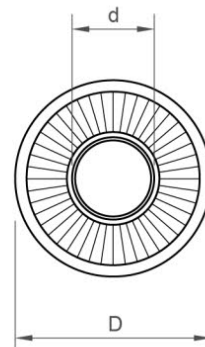

RONDELLES NFE 25511/ 25515

CHAVESBAO
Lontana Group

NFE 25511 "M" ZN

RONDELLE CONIQUE CONTACT ZINGAGE MÉCANIQUE
REF.: 1109708

MÉTRIQUE	6	8	10	12	14	16
H	2,1	2,35	2,75	3,1	3,7	4,1
T	1,3	1,4	1,6	1,8	2,4	2,8