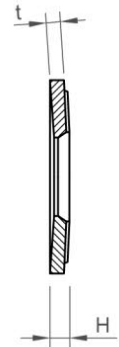

RONDELLES NFE 25511/ 25515

CHAVESBAO
Lontana Group

NFE 25511 "M" ZN

RONDELLE CONIQUE CONTACT ZINGAGE MÉCANIQUE
REF.: 1109708

MÉTRIQUE	6	8	10	12	14	16
H	2,1	2,35	2,75	3,1	3,7	4,1
T	1,3	1,4	1,6	1,8	2,4	2,8