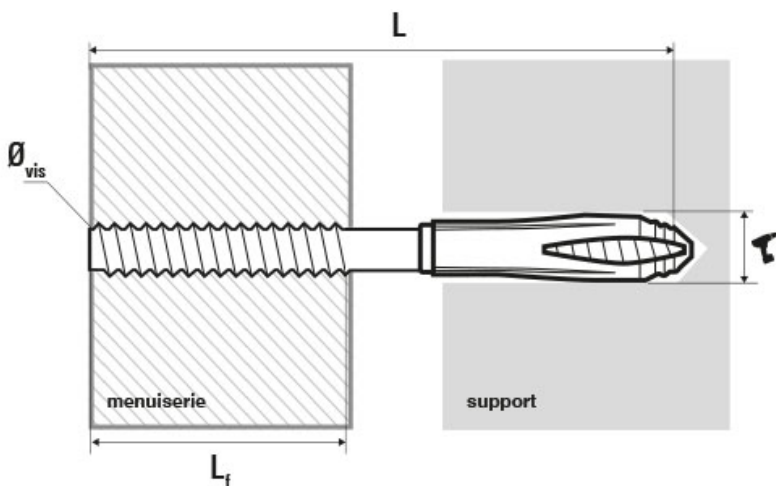

Vis de montage à distance spécial huisseries

Reference: TR

Pratique

Pas de tension sur la menuiserie. Pas de calage.

Performant

Assemblage solide de deux éléments séparés sans modification de l'es

Dessin technique

[\(1\) Livré sans cheville. \(2\) Livré avec cheville nylon ø8x65. \(3\) Livré avec cheville nylon ø8x65 et capuchon blanc](#)

Description longue (Informations techniques)

Famille: Fixations légères
Matériau support: Creux
Matériau support: Brique pleine
Matériau support: Brique creuse
Matériau support: Parpaing
Matériau support: Plein
Matière: Acier zingué
Matière: Nylon
Type: Vis
Type: Chevilles
Charges: Légères
Tête vis: Filetée
Collerette cheville: Sans collerette

Tableau des caractéristiques

Diamètre	Longueur	h1	Lf	Référence
6	60		22	TR22060 (1)
6	80	8	22	TR22080 (1)
6	100	8	22	TR22100 (2)
6	120	8	22	TR22120 (2)
6	150	8	22	TR22150 (2)
6	180	8	22	TR22180 (2)
6	200	8	22	TR22200 (2)
6	70	8	33	TR33070 (3)
6	80	8	33	TR33080 (3)
6	90	8	33	TR33090 (3)
6	100	8	45	TR45100 (3)
6	120	8	45	TR45120 (3)
6	150	8	45	TR45150 (3)
6	180	8	45	TR45180 (3)