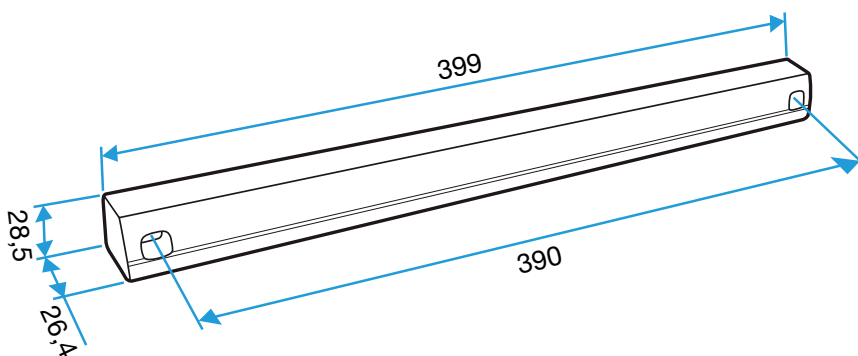

Domaines d'application

Habitat résidentiel collectif, Habitat résidentiel individuel, Neuf, Rénovation

Mise en oeuvre

- l'auvent menuiserie est placé du côté extérieur et vissé par 2 vis.

Argumentaire référence

Auvent menuiserie - Aluminium

Données dimensionnelles

Références	H (mm)	L (mm)	l (mm)
11011753	24	13	390

Auvent menuiserie L=390mm; Mini Auvent L=287mm

APP L= 390mm; Mini APP L=290mm

Flasque

Auvent limitant