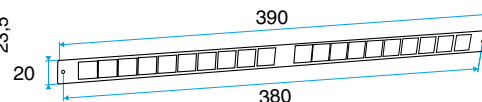

Domaines d'application

Habitat résidentiel collectif, Habitat résidentiel individuel, Neuf, Rénovation

Mise en oeuvre

- l'auvent menuiserie est placé du côté extérieur et vissé par 2 vis.

Argumentaire référence

- Placés du côté extérieur de la menuiserie, les auvents permettent d'éviter la pénétration d'eau par l'entrée d'air, tout en assurant les performances aérauliques et acoustiques de celle-ci.
- L'auvent limitant est recommandé pour les zones exposés au vent ou volet placé à l'intérieur de l'auvant peuvent de limiter l'impact du vent et du débit insufflé.
- L'APP et le Mini APP sont des auvents plus recouvrants et assurant la fonction d'anti moustiques. L'APP est adapté aux entrées d'air standards et le Mini APP est adapté aux petites entrées d'air (Mini EMMA et Mini EA).
- Le flasque long permet de remplacer l'auvent standard lorsque son encombrement ne convient pas (baie coulissante...).

Auvent menuiserie - Aluminium

Données dimensionnelles

Références	H (mm)	L (mm)	l (mm)
11011753	24	13	390

Auvent menuiserie L=390mm; Mini Auvent L=287mm

APP L= 390mm; Mini APP L=290mm

Flasque

Auvent limitant