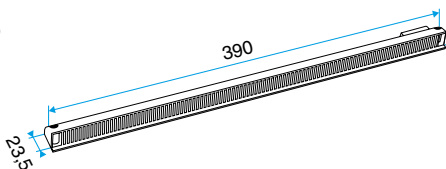

- Placés du côté extérieur de la menuiserie, les auvents permettent d'éviter la pénétration d'eau par l'entrée d'air, tout en assurant les performances aérauliques et acoustiques de celle-ci.
- L'auvent limitant est recommandé pour les zones exposés au vent ou volet placé à l'intérieur de l'auvant peuvent de limiter l'impact du vent et du débit insufflé.
- L'APP et le Mini APP sont des auvents plus recouvrants et assurant la fonction d'anti moustiques. L'APP est adapté aux entrées d'air standards et le Mini APP est adapté aux petites entrées d'air (Mini EMMA et Mini EA).
- Le flasque long permet de remplacer l'auvent standard lorsque son encombrement ne convient pas (baie coulissante...).

Auvent menuiserie - Aluminium

Données dimensionnelles

Références	H (mm)	L (mm)	l (mm)
11011753	24	13	390

Auvent menuiserie L=390mm; Mini Auvent L=287mm

APP L= 390mm; Mini APP L=290mm

Flasque

Auvent limitant