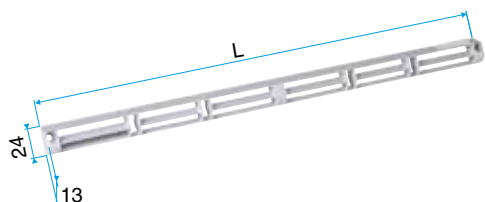

- Placés du côté extérieur de la menuiserie, les auvents permettent d'éviter la pénétration d'eau par l'entrée d'air, tout en assurant les performances aérauliques et acoustiques de celle-ci.
- L'auvent limitant est recommandé pour les zones exposés au vent ou volet placé à l'intérieur de l'auvant peuvent de limiter l'impact du vent et du débit insufflé.
- L'APP et le Mini APP sont des auvents plus recouvrants et assurant la fonction d'anti moustiques. L'APP est adapté aux entrées d'air standards et le Mini APP est adapté aux petites entrées d'air (Mini EMMA et Mini EA).
- Le flasque long permet de remplacer l'auvent standard lorsque son encombrement ne convient pas (baie coulissante...).

Auvent menuiserie - Aluminium

Données dimensionnelles

Références	H (mm)	L (mm)	l (mm)
11011753	24	13	390

Auvent menuiserie L=390mm; Mini Auvent L=287mm

APP L= 390mm; Mini APP L=290mm

Flasque

Auvent limitant