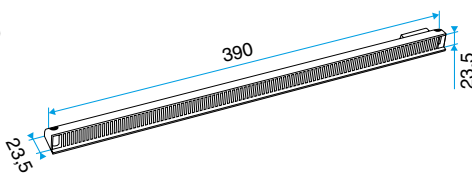

#### Données dimensionnelles

Références	H (mm)	L (mm)	l (mm)
11011813	24	13	390

Auvent menuiserie L=390mm; Mini Auvent L=287mm

APP L= 390mm; Mini APP L=290mm

Flasque

Auvent limitant