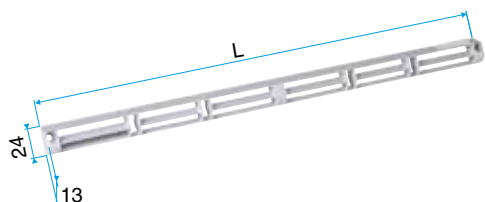

#### Données dimensionnelles

Références	H (mm)	L (mm)	l (mm)
11011813	24	13	390

Auvent menuiserie L=390mm; Mini Auvent L=287mm

APP L= 390mm; Mini APP L=290mm

Flasque

Auvent limitant