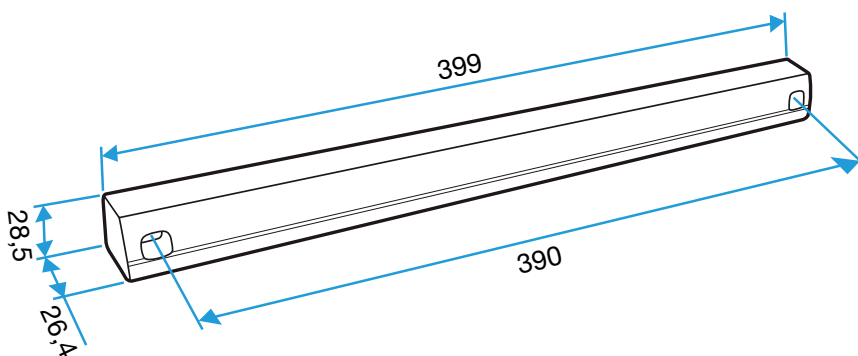

#### Données dimensionnelles

Références	H (mm)	L (mm)	l (mm)
11011813	24	13	390

Auvent menuiserie L=390mm; Mini Auvent L=287mm

APP L= 390mm; Mini APP L=290mm

Flasque

Auvent limitant