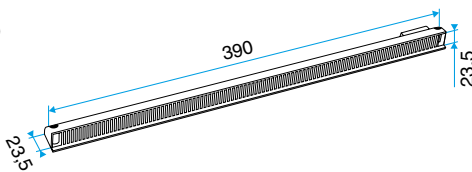

Données dimensionnelles

Références	H (mm)	L (mm)	l (mm)
11011988	24	13	390

Auvent menuiserie L=390mm; Mini Auvent L=287mm

APP L= 390mm; Mini APP L=290mm

Flasque

Auvent limitant