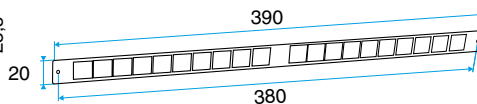

Domaines d'application

Habitat résidentiel collectif, Habitat résidentiel individuel, Neuf, Rénovation

Mise en oeuvre

- l'auvent menuiserie est placé du côté extérieur et vissé par 2 vis.

Caractéristiques principales

Données dimensionnelles

Références	H (mm)	L (mm)	l (mm)
11011988	24	13	390

Auvent menuiserie L=390mm; Mini Auvent L=287mm

APP L= 390mm; Mini APP L=290mm

Flasque

Auvent limitant