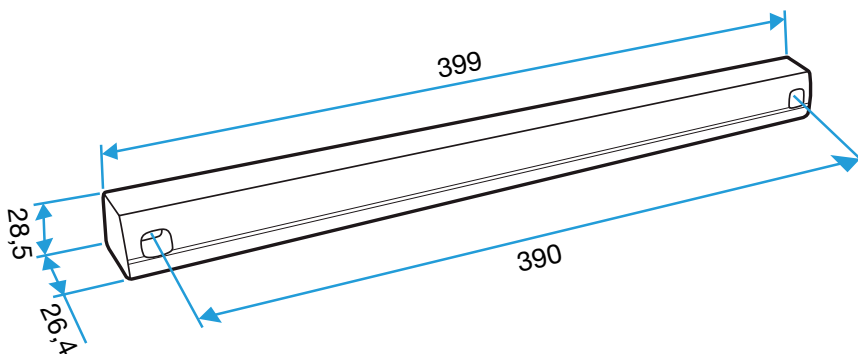

Domaines d'application

Habitat résidentiel collectif, Habitat résidentiel individuel, Neuf, Rénovation

Mise en oeuvre

- l'auvent menuiserie est placé du côté extérieur et vissé par 2 vis.

Caractéristiques principales

Données dimensionnelles

Références	H (mm)	L (mm)	l (mm)
11011988	24	13	390

Auvent menuiserie L=390mm; Mini Auvent L=287mm

APP L= 390mm; Mini APP L=290mm

Flasque

Auvent limitant