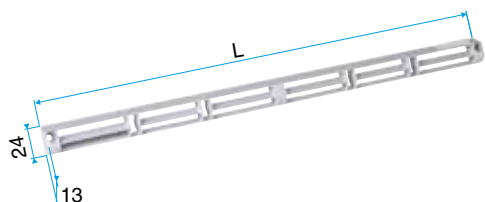

Entrée d'air

11011988

Auvent menuiserie - Blanc

Auvent menuiserie pour EMMA, EA, EAI, ELLIA, EHB2, EHL

Description produit

- L'auvent menuiserie permet d'éviter la pénétration d'eau par l'entrée d'air, tout en assurant les performances aérouliques et acoustiques de celle-ci.
- L'APP et le Mini APP sont des auvents plus recouvrants assurant la fonction d'anti moustique. L'APP est adapté aux entrées d'air standards et le Mini APP est adapté aux petites entrées d'air (Mini EMMA et Mini EA).
- Le flasque long permet de remplacer l'auvent standard lorsque son encombrement ne convient pas (baie coulissante...)
- L'auvent limitant est recommandé pour les zones exposées au vent. Un volet à l'intérieur de l'auvent permet de limiter l'impact du vent et du débit insufflé.

Domaines d'application

Habitat résidentiel collectif, Habitat résidentiel individuel, Neuf, Rénovation

Mise en oeuvre

- l'auvent menuiserie est placé du côté extérieur et vissé par 2 vis.

Caractéristiques principales

Données dimensionnelles

Références	H (mm)	L (mm)	l (mm)
11011988	24	13	390

Auvent menuiserie L=390mm; Mini Auvent L=287mm

APP L= 390mm; Mini APP L=290mm

Flasque

Auvent limitant