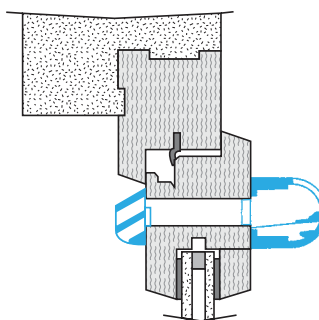

Entraxe : 370 mm

Données aérauliques

Références	Module (m ³ /h)
11011568	22/30/45

Entrée d'air autoréglable

11011568

Kit EMMA 22/30/45 m³/h - Blanc

Données acoustiques

Références	Dnew (Ctr) avec auvent standard (dB)
11011568	33

Visuel installation 1

Mise en œuvre entrée d'air EMMA

Vue en coupe entrée d'air EMMA