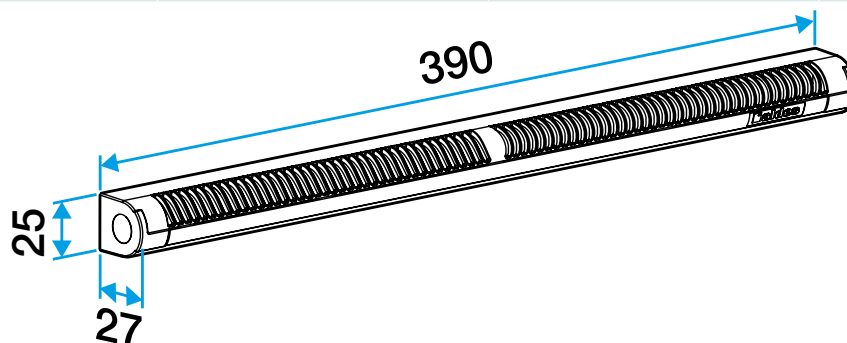

Argumentaire référence

Application :

- Entrée d'air Autoréglable avec les débits 22, 30 et 45 m³/h

Description :

- Fente double : 2 x (172 x 12) mm ou Fente simple (250 x 15) mm ou (250 x 12) mm
- Dimensions : 27x25x390mm
- Installation sur la menuiserie
- Kit EMMA: entrée d'air EMMA fourni avec auvent standard
- Couleur blanche
- Ailettes assure la fonction antimoustique
- Aucune vis de fixation apparente
- Isolement acoustique 36 dB

Services associés

Garantie 2 ans

Données générales

Références	Matière de l'isolant	Couleur
11011568	-	Blanc

Données dimensionnelles

Références	H (mm)	L (mm)	Fente (mm)	l (mm)
11011568	25	27	2 x (172 x 12);(250 x 15);(250 x 12)	390

Entraxe : 370 mm

Données aérauliques

Références	Module (m ³ /h)
11011568	22/30/45

Entrée d'air autoréglable

11011568

Kit EMMA 22/30/45 m³/h - Blanc

Données acoustiques

Références	Dnew (Ctr) avec auvent standard (dB)
11011568	33