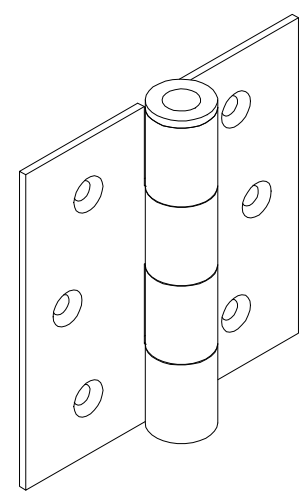

MANTION  
SLIDING SYSTEMS

Charnière 85x85, Ø12 fixation sur plat  
Hinge 85x85, Ø12 top fixing

**MANTION**  
FERRURES DE PORTES COULISSANTES  
MANUTENTION PAR MONORAIL  
7, rue Gay Lussac  
25000 BESANCON

Référence  
Item Nr: **1512P**

Rail associé  
Combined track: