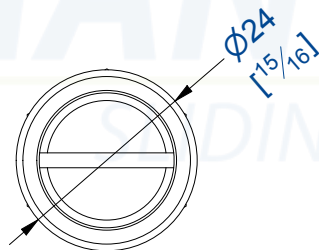

MANTION
SLIDING SYSTEMS

Guide à olive laiton, sans platine, pour "U" 30x30 mm

Brass olive guide, without plate, for U-profile 30x30 mm

7,rue Gay Lussac
25000 BESANCON

Référence
Item Nr: **1089**

Rail associé
Combined track: **1110**