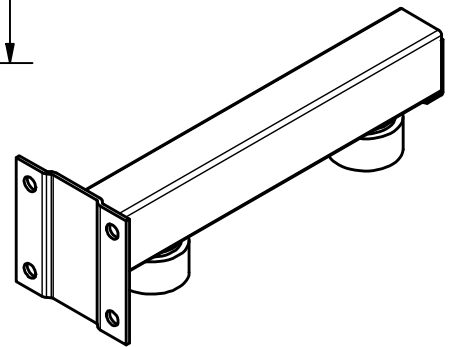

Guide supérieur réglable à visser pour porte
roulant sur rail au sol,
2 olives montées sur cage à rouleaux

Adjustable upper guide with two olives mounted
on needle roller bearing, for bottom slide door, screwing type

7, rue Gay Lussac
25000 BESANCON

Référence
Item Nr: **1053**

Rail associé
Combined track: