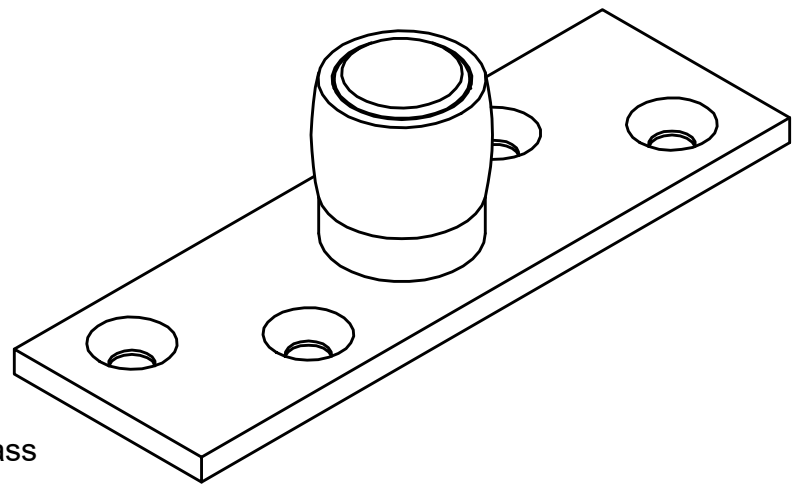

Guide bas
 Matière: acier zingué et olive laiton

Lower guide
 Material: galvanized plate and olive brass

MANTION
 FERRURES DE PORTES COULISSANTES
 MANUTENTION PAR MONORAIL

7,rue Gay Lussac
 25000 BESANCON

Référence
 Item Nr: **1101**

Rail associé
 Combined track: **1110**