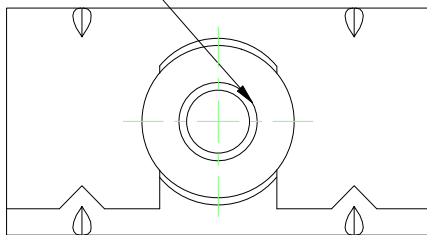

M10

Chape réglable pour panneau de 25 à 35 mm d'épaisseur
 Capacité: 40 KG
 Matière: Acier zingué

Adjustable apron set, 25 to 35 thickness
 Capacity: 40 KG
 Material: Galvanised steel

7, rue Gay Lussac
 25000 BESANCON

Référence
 Item Nr: **0031**

Rail associé
 Combined track: /