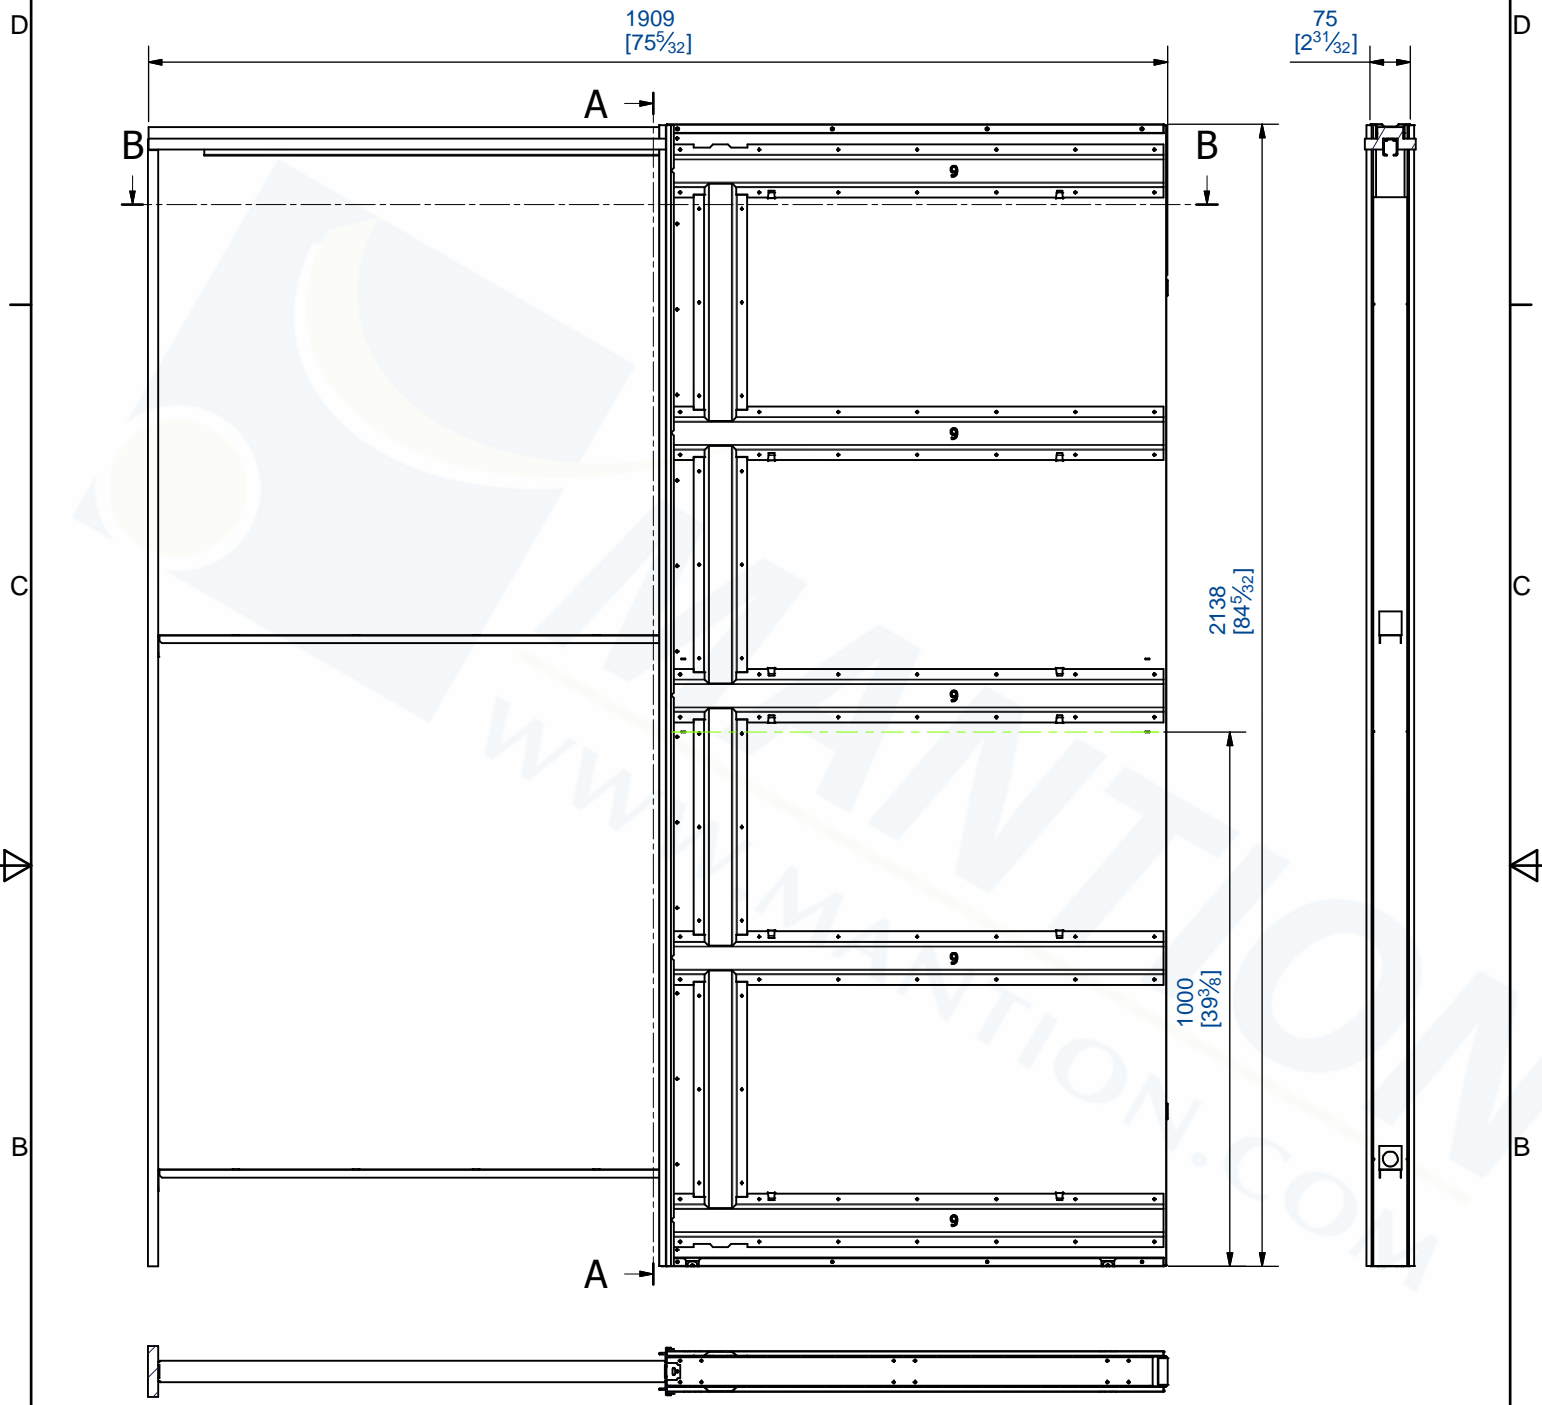

Châssis galvannée  
 Poids de la porte : 80Kg  
 Dimension de porte: 930\*2040\*40mm

Pocket frame  
 Door weight : 80Kg  
 Door size: 930\*2040\*40mm

Composition des kits:

- 1 caisson en acier zingué
- 1 renfort coté dormant
- 1 porte-rail en bois
- 1 rail en aluminium
- 2 montures (sur roulement à bille) + platines
- 2 butées d'arrêt (réglable pour la fermeture)
- 1 guide polyamide
- Visserie, clés et notices de pose

Set contents:

- 1 frame box and galvanised steel support structure
- 1 reinforcement on casing side
- 1 wood track support
- 1 assembled aluminium track
- 2 mounting devices (with ball bearings) + plates
- 2 end stops (adjustable stop for closing)
- 1 polyamide guide
- Screws and bolts, spanner and installation instructions

Référence Item Nr: **SAF-INSIDE90**