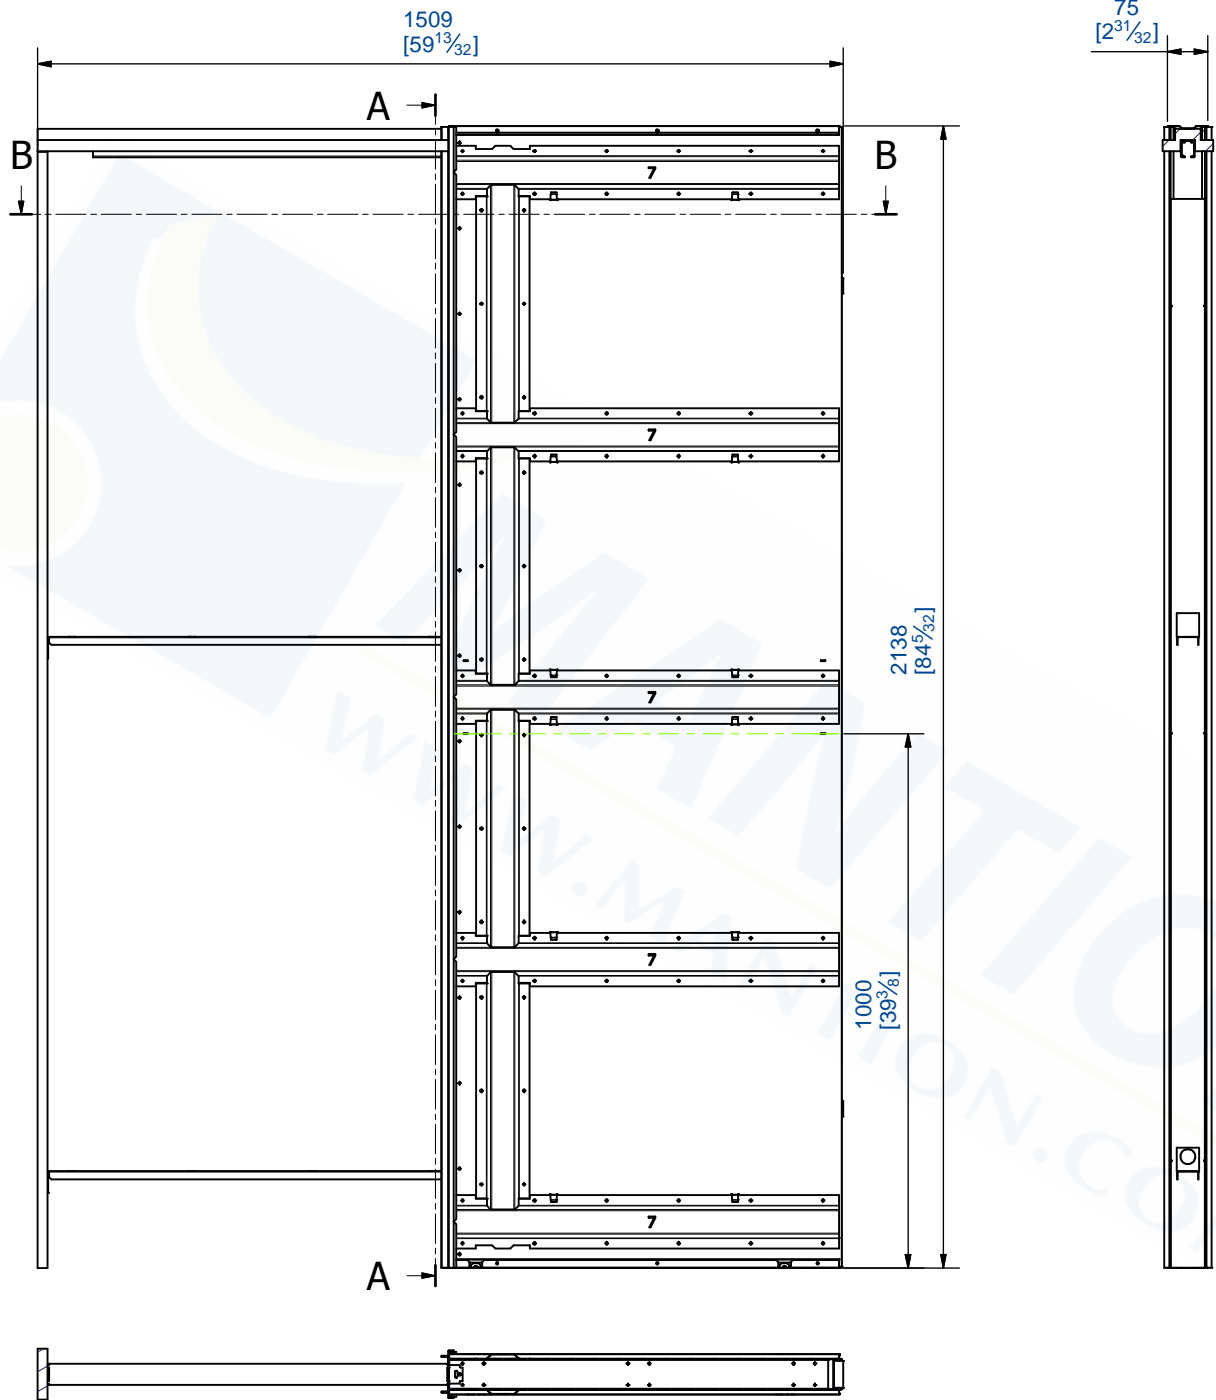

Châssis galandage
 Poids de la porte : 80Kg
 Dimension de porte: 730*2040*40mm

Pocket frame
 Door weight : 80Kg
 Door size: 730*2040*40mm

Composition des kits:

- 1 caisson en acier zingué
- 1 renfort coté dormant
- 1 porte-rail en bois
- 1 rail en aluminium
- 2 montures (sur roulement à bille) + platines
- 2 butées d'arrêt (réglable pour la fermeture)
- 1 guide polyamide
- Visserie, clés et notices de pose

Set contents:

- 1 frame box and galvanised steel support structure
- 1 reinforcement on casing side
- 1 wood track support
- 1 assembled aluminium track
- 2 mounting devices (with ball bearings) + plates
- 2 end stops (adjustable stop for closing)
- 1 polyamide guide
- Screws and bolts, spanner and installation instructions

Référence Item Nr: **SAF-INSIDE70**