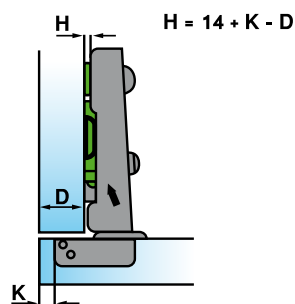

CHARNIÈRES INVISIBLES À CLIP - C35 C

- Corps, bras articulé et embase Acier nickelé
- Fixation de corps A visser
- Montage Accrocher et clipper le bras articulé sur la plaque de montage
- Angle d'ouverture 110°
- Profondeur de perçage 11.3 mm
- Diamètre de perçage 35 mm
- Ecartement du corps (K) 3-7 mm
- Epaisseur de la porte 14-24 mm
- Ressort de rappel

C35 C Pose d'angle

##(2)

RÉFÉRENCE	PAQUETAGE (pièces par carton)
4332011004	250

D \ K	3	4	5	6	7
0	17	18	19	20	21
2	15	16	17	18	19
4	13	14	15	16	17