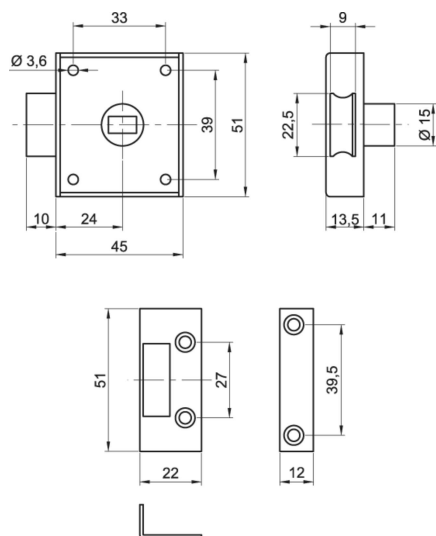

Batteuses / batteuse / en applique bec de cane gdf

1201

Batteuse bec de cane GDF fouillot rectangulaire de 10 x 6 mm « coupe-feu »

Fonctionnement : demi-tour

Descriptif : pêne et fouillot en cupro-aluminium

Type :

Série :

Matière : acier zingué

Livrée avec gâche

Produits associés : [12228](#)

Réf. ▼	Sens	Rectangle	Poids (gr)	Cond.
1201	Réversible	10x6	125	25

*Toutes les cotes sont en millimètres