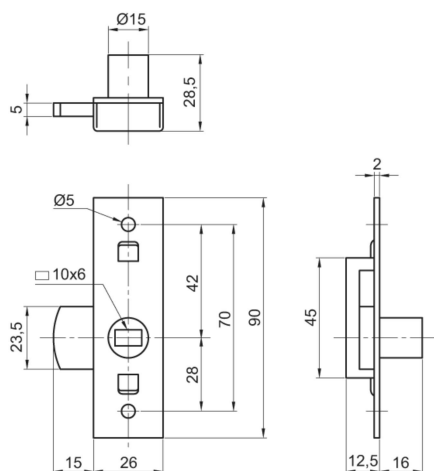

Batteuses / batteuse / en applique gdf

201U

Batteuse GDF fouillot rectangulaire de 10 x 6 mm « coupe-feu »

Fonctionnement : rotation 1/4 tour

Descriptif : came et fouillot en cupro-aluminium

Type :

Série :

Matière : acier zingué

Produits associés : [12228](#)

Réf. ▼	Sens	Rectangle	Poids (gr)	Cond.
201U	Réversible	10x6	101	25

*Toutes les cotes sont en millimètres