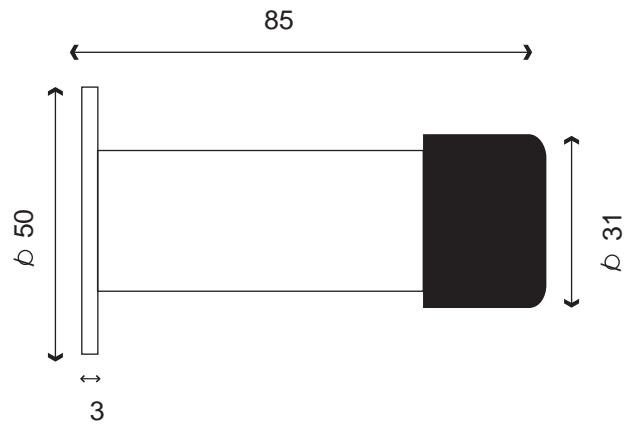

BUTOIR MURAL INOX

Inox Brossé mat / Caoutchouc noir

EUROWALE
Poignées & accessoires de porte