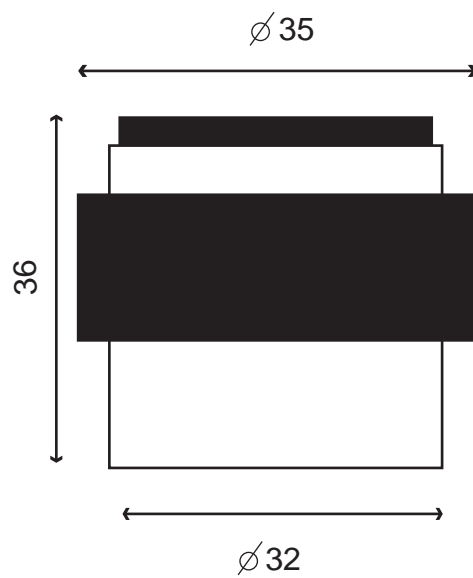

BUTOIR DE SOL NYLON BLANC

Nylon Blanc / Caoutchouc noir

EUROWALE
Poignées & accessoires de porte