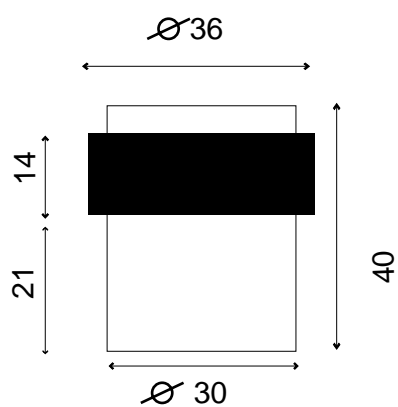

BUTOIR DE SOL CYLINDRE IN601ST

Inox Brossé mat / Caoutchouc noir

Butoir de sol livré avec vis.