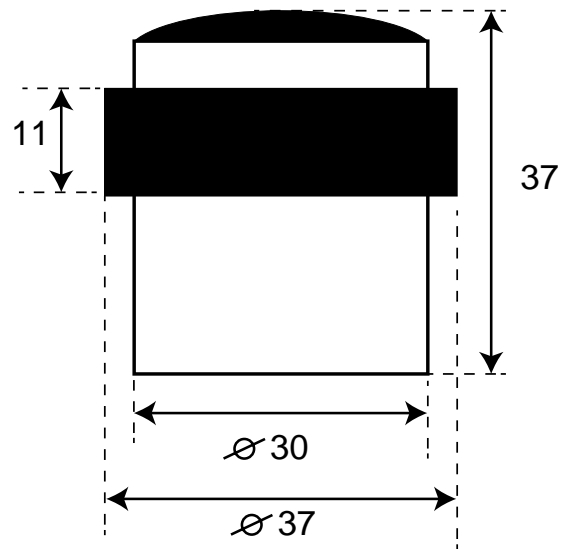

# BUTOIR ALU STANDARD 080405AR

Aluminium Argent / Caoutchouc noir

Butoir de sol livré avec vis