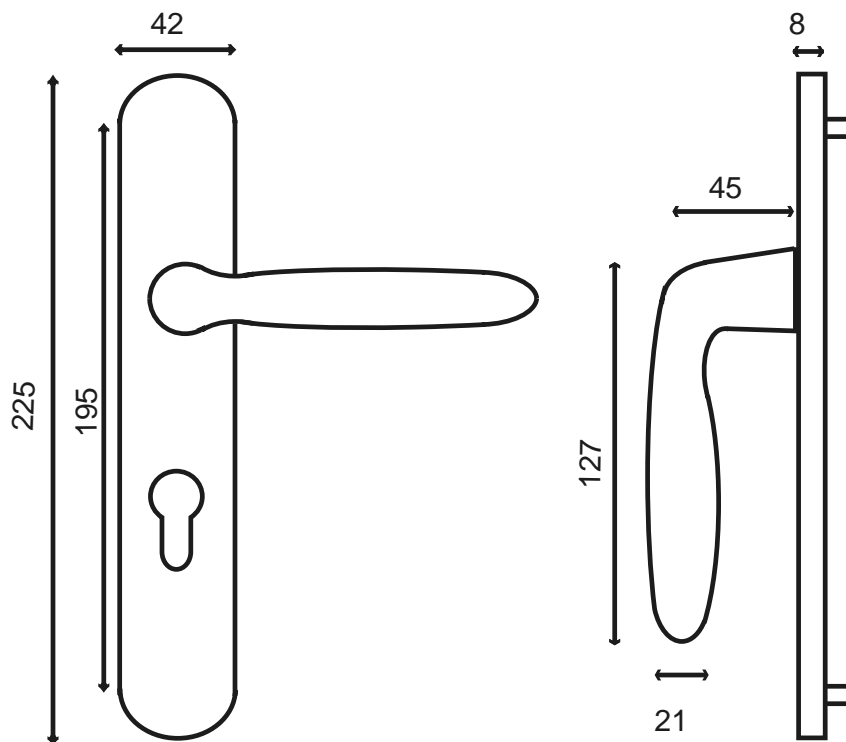

ST EMILION INOX /GRANDE PLAQUE

Inox Brossé mat

Ressort de rappel sauf sur plaque Cylindre avec piliers

Carré de 7 et visserie fournis pour portes de 40mm d'épaisseur