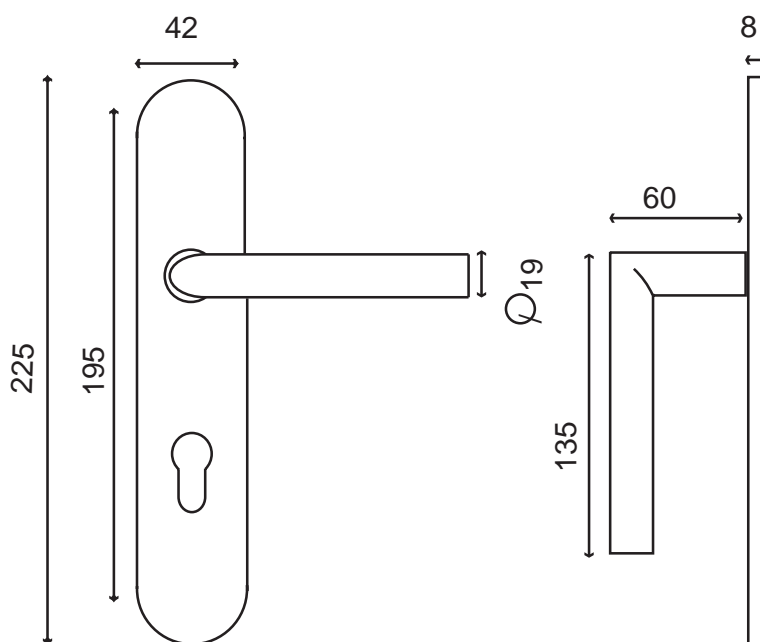

# POMEROL INOX /GRANDE PLAQUE

Inox Brossé mat

*Pomerol 195  
avec sous-plaque*

*Ressort de rappel*

*Carré de 7 et visserie fournis pour portes de 40mm d'épaisseur*