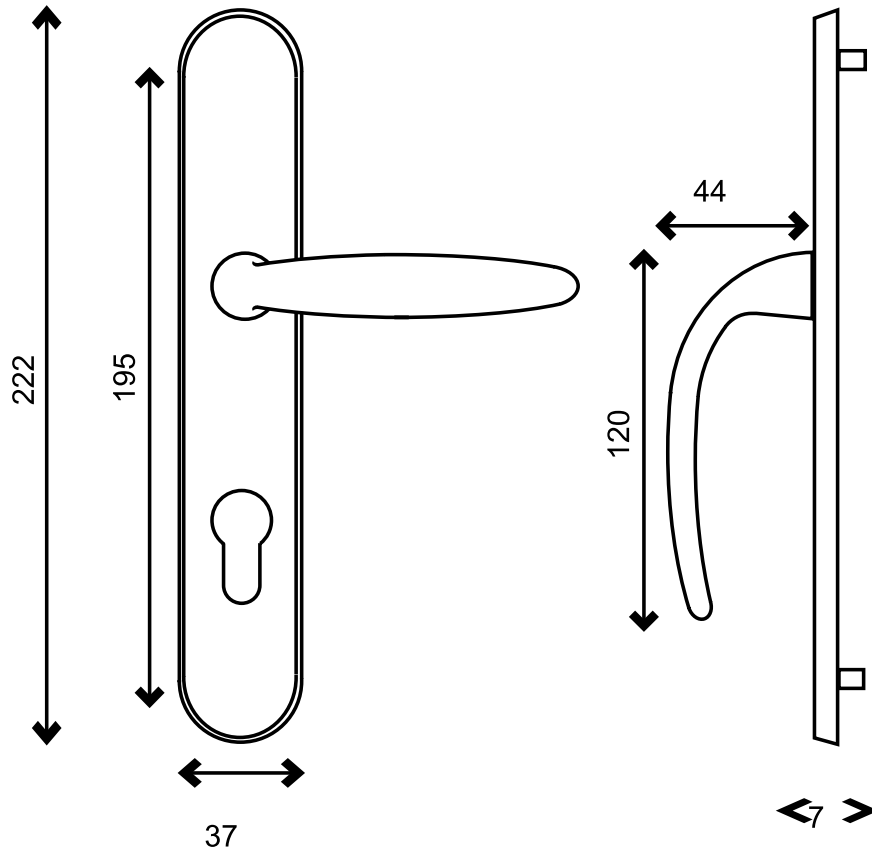

# ARCACHON 195

Zamak Chromé Perle

*Assemblage par vis relieuses*

*sauf cylindre avec piliers*

- Plaque fondue
  - Ressort de rappel sur toutes les fonctions sauf sur grande plaque avec trou de cylindre.
- Carré de 7 et visserie fournis pour portes de 40mm d'épaisseur