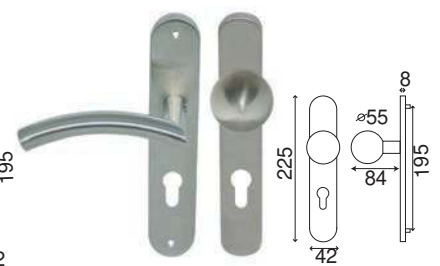

GRAVES PLAQUE

Inox 304

Finition **INOX Brossé**

Poignée/plaque 195		
BDC	Bec de cane	IN251NEW
	Clé	IN252NEW
	Cylindre	IN253NEW
	Condamnation	IN254NEW

Ensemble Palière DEMI LUNE GRAVES		
BDC	Bec de cane	IN287B-251
	Cylindre	IN287CI-253

Ensemble Palière AMANDE GRAVES		
BDC	Bec de cane	IN235B-251
	Cylindre	IN235CI-253

Ensemble Palière BOULE GRAVES		
BDC	Bec de cane	IN286B-251
	Cylindre	IN286CI-253

Ensemble Palière BOUTON GRAVES		
BDC	Bec de cane	IN236B-251
	Cylindre	IN236CI-253

Assemblage par vis sur piliers taraudés

Ensemble palière
BOUTON GRAVES

Ressort de rappel sur plaque.
Vis invisibles grâce à une sous-construction
Carré de 7 et visserie fournis pour portes de 40mm d'épaisseur

Ensemble palière
DEMI-LUNE GRAVES
Poignée réversible

Ensemble palière
AMANDE GRAVES

Ensemble palière
BOULE GRAVES