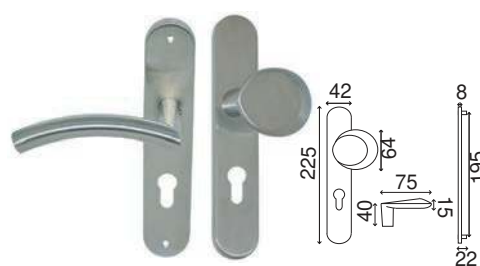

GRAVES PLAQUE

Inox 304

Finition **INOX Brossé**

Poignée/plaque 195		
BDC	Bec de cane	IN251NEW
	Clé	IN252NEW
	Cylindre	IN253NEW
	Condamnation	IN254NEW

Ensemble Palière DEMI LUNE GRAVES		
BDC	Bec de cane	IN287B-251
	Cylindre	IN287CI-253

Ensemble Palière AMANDE GRAVES		
BDC	Bec de cane	IN235B-251
	Cylindre	IN235CI-253

Ensemble Palière BOULE GRAVES		
BDC	Bec de cane	IN286B-251
	Cylindre	IN286CI-253

Ensemble Palière BOUTON GRAVES		
BDC	Bec de cane	IN236B-251
	Cylindre	IN236CI-253

Assemblage par vis sur piliers taraudés

Ensemble palière
BOUTON GRAVES

Ressort de rappel sur plaque.
Vis invisibles grâce à une sous-construction
Carré de 7 et visserie fournis pour portes de 40mm d'épaisseur

Ensemble palière
DEMI-LUNE GRAVES
Poignée réversible

Ensemble palière
AMANDE GRAVES

Ensemble palière
BOULE GRAVES