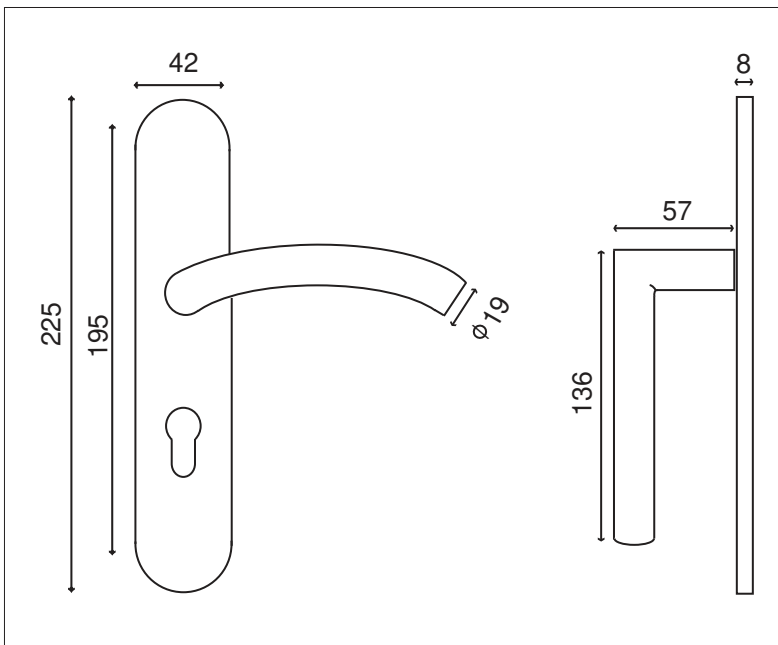

GRAVES PLAQUE

Inox 304

Finition **INOX Brossé**

Poignée/plaque 195		
BDC	Bec de cane	IN251NEW
	Clé	IN252NEW
	Cylindre	IN253NEW
	Condamnation	IN254NEW

Ensemble Palière DEMI LUNE GRAVES		
BDC	Bec de cane	IN287B-251
	Cylindre	IN287CI-253

Ensemble Palière AMANDE GRAVES		
BDC	Bec de cane	IN235B-251
	Cylindre	IN235CI-253

Ensemble Palière BOULE GRAVES		
BDC	Bec de cane	IN286B-251
	Cylindre	IN286CI-253

Ensemble Palière BOUTON GRAVES		
BDC	Bec de cane	IN236B-251
	Cylindre	IN236CI-253

Assemblage par vis sur piliers taraudés

Ensemble palière
BOUTON GRAVES

Ressort de rappel sur plaque.
Vis invisibles grâce à une sous-construction
Carré de 7 et visserie fournis pour portes de 40mm d'épaisseur