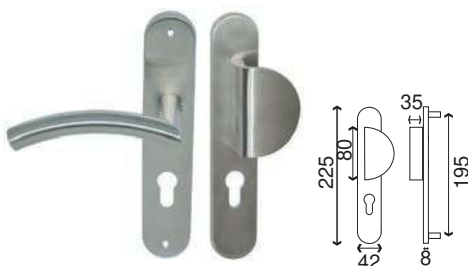

GRAVES PLAQUE

Inox 304

Finition **INOX Brossé**

Poignée/plaque 195		
BDC	Bec de cane	IN251NEW
	Clé	IN252NEW
	Cylindre	IN253NEW
	Condamnation	IN254NEW

Ensemble Palière DEMI LUNE GRAVES		
BDC	Bec de cane	IN287B-251
	Cylindre	IN287CI-253

Ensemble Palière AMANDE GRAVES		
BDC	Bec de cane	IN235B-251
	Cylindre	IN235CI-253

Ensemble Palière BOULE GRAVES		
BDC	Bec de cane	IN286B-251
	Cylindre	IN286CI-253

Ensemble Palière BOUTON GRAVES		
BDC	Bec de cane	IN236B-251
	Cylindre	IN236CI-253

Assemblage par vis sur piliers taraudés

Ensemble palière
BOUTON GRAVES

Ressort de rappel sur plaque.
Vis invisibles grâce à une sous-construction
Carré de 7 et visserie fournis pour portes de 40mm d'épaisseur

Ensemble palière
DEMI-LUNE GRAVES
Poignée réversible

Ensemble palière
AMANDE GRAVES

Ensemble palière
BOULE GRAVES