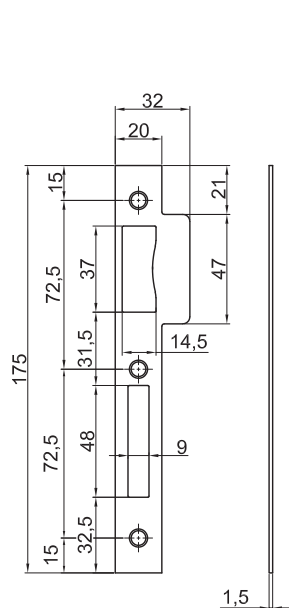

SERRURE À CANON C24

- Coffre Acier
- Pêne dormant Acier
- Pêne 1/2 tour Zamak, bombé
- Têtière Bouts ronds ou bouts carrés
- Fouillot poignée Zamak, 7mm
- Trous de passage vis de rosaces
- Fonctionne avec cylindre profilé européen

RÉFÉRENCE	TÊTIÈRE	FINITION	BOUTS	EPAISSEUR TÊTIÈRE(E)	GACHE	EMBALLAGE	COLISAGE CARTON
3811024040	Acier	Bronze	Carrés	2	Acier	unitaire	60
3811024049	Acier	Bichromatée	Carrés	2	Acier	unitaire	60
3811024050	Acier	Bichromatée	Ronds	2	Acier	unitaire	60
3811024053	Acier	Noire	Ronds	2	-	Vrac	50
3811024054	Acier	Blanche	Ronds	2	-	Vrac	50
3811024036	Inox 304	Satinée	Ronds	2,5	Acier	Vrac	60
3811024030	Inox 304	Satinée	Ronds	2,5	Acier	unitaire	60
3811024037	Inox 304	Satinée	Carrés	2,5	Acier	unitaire	60