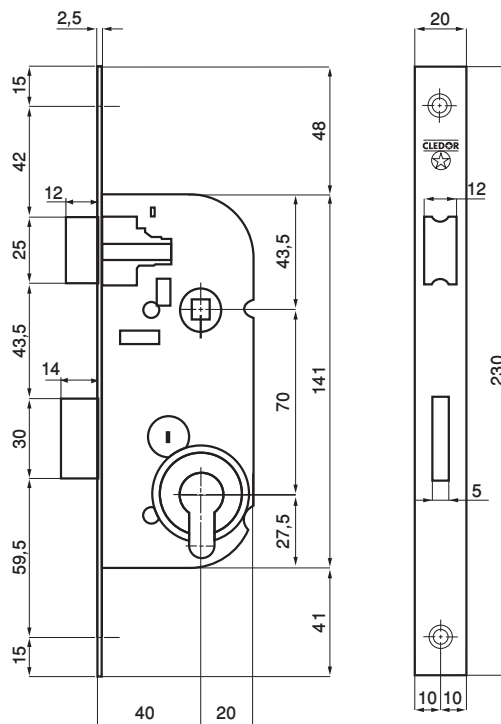

SERRURE À CANON C24

- Coffre Acier
- Pêne dormant Acier
- Pêne 1/2 tour Zamak, bombé
- Têtière Bouts ronds ou bouts carrés
- Fouillot poignée Zamak, 7mm
- Trous de passage vis de rosaces
- Fonctionne avec cylindre profilé européen

RÉFÉRENCE	TÊTIÈRE	FINITION	BOUTS	EPAISSEUR TÊTIÈRE(E)	GACHE	EMBALLAGE	COLISAGE CARTON
3811024040	Acier	Bronze	Carrés	2	Acier	unitaire	60
3811024049	Acier	Bichromatée	Carrés	2	Acier	unitaire	60
3811024050	Acier	Bichromatée	Ronds	2	Acier	unitaire	60
3811024053	Acier	Noire	Ronds	2	-	Vrac	50
3811024054	Acier	Blanche	Ronds	2	-	Vrac	50
3811024036	Inox 304	Satinée	Ronds	2,5	Acier	Vrac	60
3811024030	Inox 304	Satinée	Ronds	2,5	Acier	unitaire	60
3811024037	Inox 304	Satinée	Carrés	2,5	Acier	unitaire	60