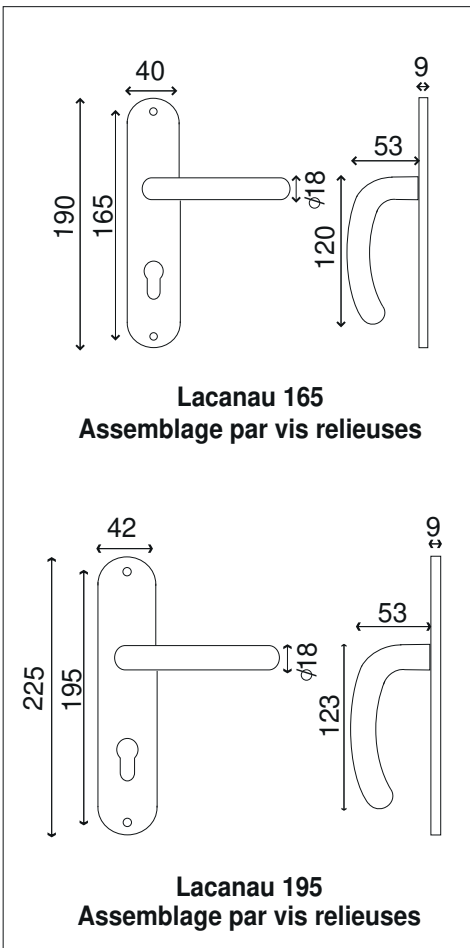

LACANAU PLAQUE INOX

Inox 304

Finition **INOX Brossé**

Poignée/plaque 165		
BDC	Bec de cane	IN206PM
	Clé	IN207PM
	Cylindre	IN208PM
	Condamnation	IN209PM
Poignée/plaque 195		
BDC	Bec de cane	IN206GM
	Clé	IN207GM
	Cylindre	IN208GM
	Condamnation	IN209GM
Ensemble Palière DEMI-LUNE LACANAU		
BDC	Bec de cane	IN287B-206GM
	Cylindre	IN287CI-208GM
Ensemble Palière AMANDE LACANAU		
BDC	Bec de cane	IN235B-206GM
	Cylindre	IN235CI-208GM
Ensemble Palière BOULE LACANAU		
BDC	Bec de cane	IN286B-206GM
	Cylindre	IN286CI-208GM
Ensemble Palière BOUTON LACANAU		
BDC	Bec de cane	IN236B-206GM
	Cylindre	IN236CI-208GM

- Tube cintré D18mm à bout rond
- Ressort de rappel
- Carré de 7 et visserie fournis pour portes de 40mm d'épaisseur