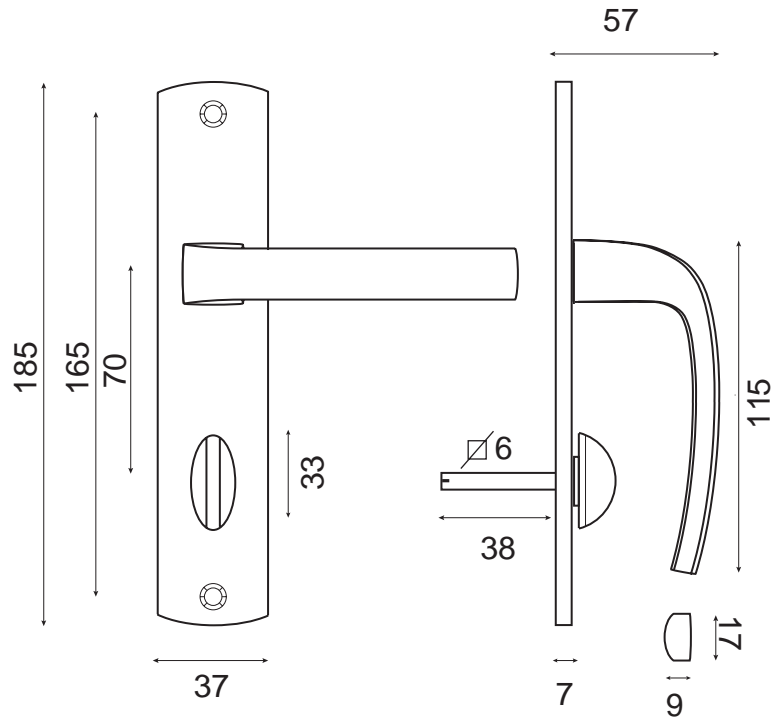

LOFT 165

Aluminium finitions Aluminox / Noir

Béquille sur petite plaque emboutie, ea. de fixation 165 mm, sans ressort de rappel.

Carré et visserie fournis pour portes de 40mm d'épaisseur.
Carré 7x105mm / 2 vis noires 4x45 / 2 douilles noires